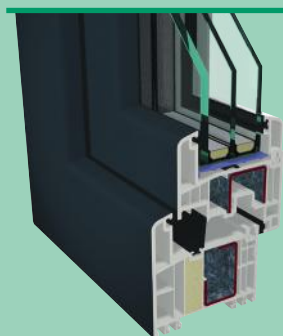

3 Dichtebenen

CONVENTTOP vereint die Vorteile eines Anschlagdichtungs- mit einem Mitteldichtungssystem. 3 umlaufende Dichtebenen sorgen für perfekte Dichtheit.

Durchgängig 6 Kammern

Die sehr guten Wärme- und Schalldämmeigenschaften werden in der Serie **CONVENTTOP** durch 6-Kammer-Aufbau und große Bautiefe bei Blendrahmen und Flügel erreicht.

EVERS 

Innovation in Serie

Die neuen EVERS-TOP-Produkte im Überblick

°CLIMATOP

Das All-Inclusive-Paket

CONVENTTOP

Mitteldichtung

CONTRATOP