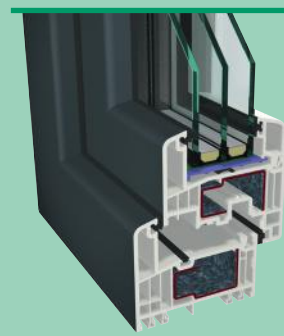

CONTRATOP

Anschlagdichtung

Vielfalt durch acrycolor und Dekorfolien

Für Fenster der Serie **CONVENTTOP** stehen neben einer Vielzahl von attraktiven Holzdekor- oder Unifarbfolien auch acrycolor-Oberflächen mit hervorragenden Eigenschaften zur Verfügung. **CONVENTTOP**-Fenster mit acrycolor sind extrem witterungs- und farbbeständig. Die harte acrycolor-Oberfläche auf der Außenseite ist zudem besonders pflegeleicht.

Wählen Sie aus einem reichhaltigem Sortiment!

Ausstattungsvarianten

Zahlreiche Ausstattungsvarianten wie 3-fach-Verglasung, einbruchhemmende Beschläge, STV®, IKD® oder innovative Lüftungssysteme machen jedes Fenster der Serie **CONVENTTOP** einzigartig. So können wir die Bauelemente optimal auf die Bedürfnisse unserer Kunden abstimmen.