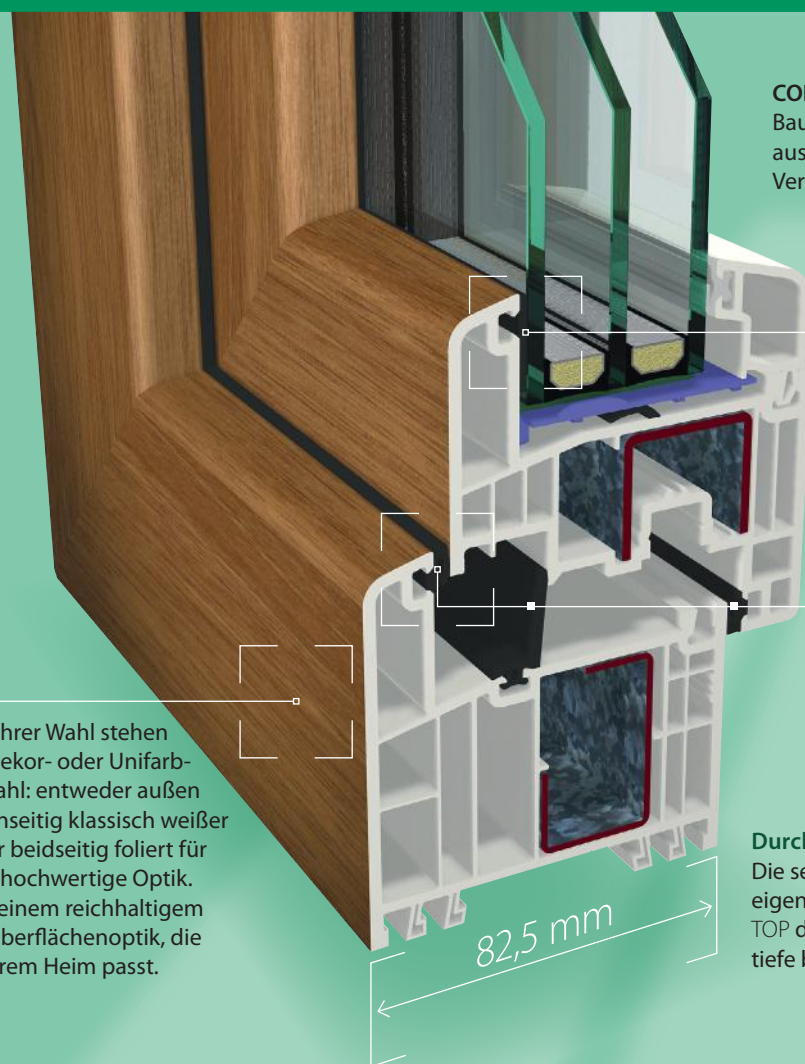

Die neue Fenstergeneration bei EVERS:

CONVENTTOP

Mitteldichtungssystem mit 3 Dichtebenen

Intelligentes Mitteldichtungssystem
mit durchgängig 3 Ebenen

82,5 mm Bautiefe

6-Kammeraufbau in Blendrahmen und Flügel

Mit STV® und Standardaussteifungen
bis zu einer Flügelgröße von 2,40 m

Mit Einbruchschutz, RC 2

Für Neubau und Renovierung

TOP U_f-WERT
0,92
W/m²K

CONVENTTOP vereint viele innovativen Bausteine in einer Fensterserie. Fenster aus dieser Serie sind optimiert für 3-fach-Verglasung und Klebetechnologie STV®.

STV® integriert

In der Serie **CONVENTTOP** können Sie das innovative, RAL-zertifizierte Glasklebeverfahren STV® (Statische Trocken-Verglasung) nutzen. Mit STV® und Standardaussteifungen sind Flügelgrößen bis zu 2,40 m möglich.

3 Dichtebenen

CONVENTTOP vereint die Vorteile eines Anschlagdichtungs- mit einem Mitteldichtungssystem. 3 umlaufende Dichtebenen sorgen für perfekte Dichtheit.

Durchgängig 6 Kammern

Die sehr guten Wärme- und Schalldämmeigenschaften werden in der Serie **CONVENTTOP** durch 6-Kammer-Aufbau und große Bautiefe bei Blendrahmen und Flügel erreicht.