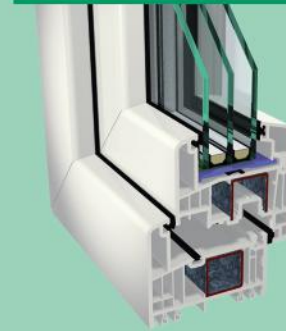

CONTRATOP

Anschlagdichtung

acrylcolor und Dekorfolien

Für Fenster der Serie °CLIMATOP stehen neben einer Vielzahl von attraktiven Holzdekor- oder Unifarbfolien auch acrylcolor-Oberflächen mit hervorragenden Eigenschaften zur Verfügung. °CLIMATOP-Fenster mit acrylcolor sind extrem witterungs- und farbbeständig. Die harte acrylcolor-Oberfläche auf der Außenseite ist zudem besonders pflegeleicht.

Wählen Sie aus einem reichhaltigem Sortiment!

Ausstattungsvarianten

Zahlreiche Ausstattungsvarianten wie 3-fach-Verglasung, einbruchhemmende Beschläge, STV®, IKD® oder innovative Lüftungssysteme machen jedes Fenster der Serie °CLIMATOP einzigartig. So können wir die Bauelemente optimal auf die Bedürfnisse unserer Kunden abstimmen.