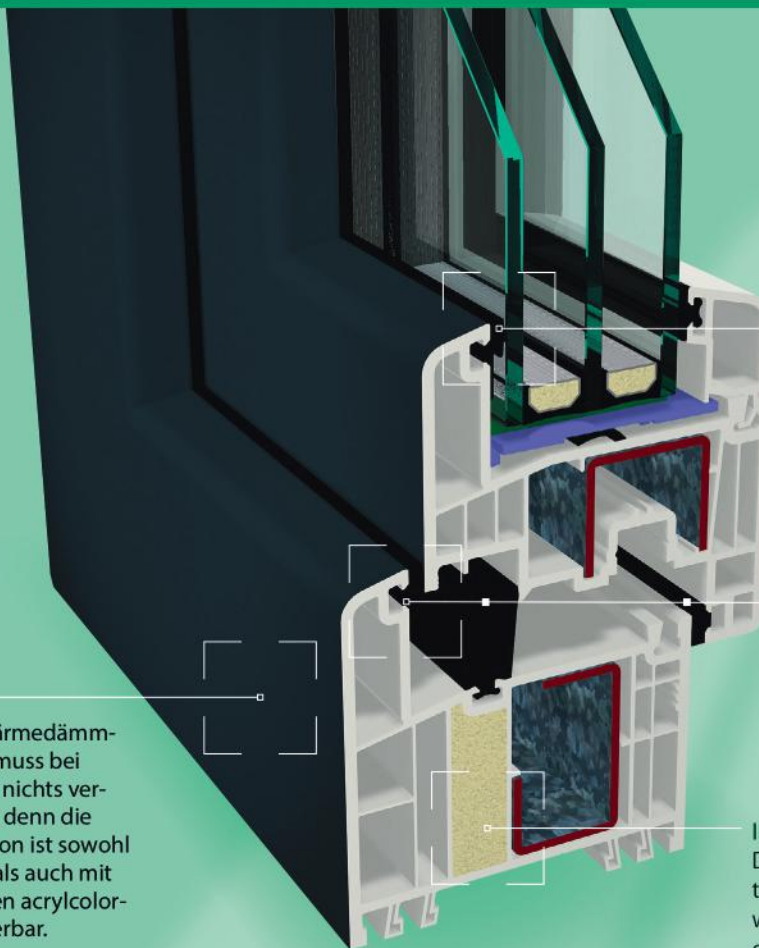

Die neue Fenstergeneration bei EVERS:

°CLIMATOP

Das All-Inclusive-Paket

ift-Passivhaustauglichkeit bestätigt

Mit STV® bis zu einer Flügelgröße von 2,40m möglich (optional)

Mit Einbruchschutz, RC 2 (optional)

Für Neubau und Renovierung

Geprüft nach neuester Norm RAL-GZ 716

Alle Vorteile vereint

°CLIMATOP das Highlight der neuen EVERS-Fenstererien mit 82,5 mm Bautiefe ist geeignet zum Bau passivhaustauglicher Fenster nach ift-Richtlinie WA-15/2 durchgängig auch in Farbe.

STV® (optional)

Auch bei °CLIMATOP können Sie das innovative, RAL-zertifizierte Glaslebeverfahren STV® (Statische-Trocken-Verglasung) nutzen. Mit STV® und Standardaussteifungen sind Flügelgrößen bis zu 2,40 m möglich.

3 Dichtebenen

°CLIMATOP vereint die Vorteile eines Anschlagdichtungs- mit einem Mitteldichtungssystem. 3 umlaufende Dichtebenen und eine Bautiefe von 82,5 mm sorgen für perfekte Dichtheit und unerreichten Wärmeschutz.