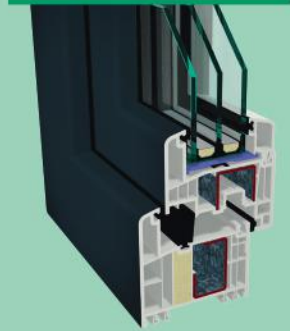

Für Neubau und Renovierung

Geprüft nach neuester Norm RAL-GZ 716

Alle Vorteile vereint

°CLIMATOP das Highlight der neuen EVERS-Fenstererien mit 82,5 mm Bautiefe ist geeignet zum Bau passivhaustauglicher Fenster nach ift-Richtlinie WA-15/2 durchgängig auch in Farbe.

3 Dichtebenen

°CLIMATOP vereint die Vorteile eines Anschlagdichtungs- mit einem Mitteldichtungssystem. 3 umlaufende Dichtebenen und eine Bautiefe von 82,5 mm sorgen für perfekte Dichtheit und unerreichten Wärmeschutz.

acrylcolor

Innovation in Serie

Die neuen EVERS-TOP-Produkte im Überblick

°CLIMATOP

Das All-Inclusive-Paket

CONVENTTOP

Mitteldichtung

CONTRATOP